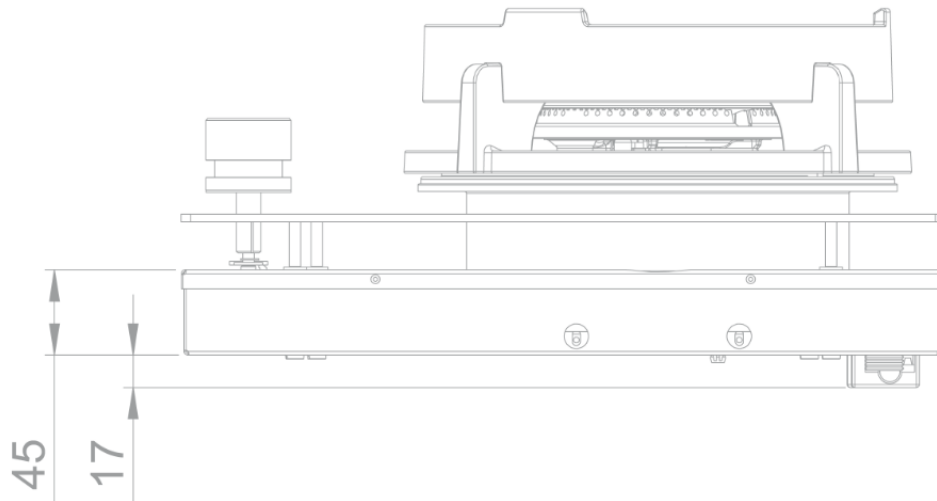

Gaz - Novy Danau Top
4 zones
Noir

EAN 5414425213436

Zones de cuisson

- 4 zones
- Gauche : 200-5000 W
- Gauche centre : 3000 W
- Droite centre : 2000 W
- Droite : 200-5000 W

Fonctions et spécificités

- Allumage électronique
- Sécurité thermocouple

Design

- Commande Boutons
- Encastrement Pose standard

Dimensions

- Dimensions du produit (LxPxH) (mm) 1157 x 403 x 89
- Hauteur incl. barre de support (mm) 119

Caractéristiques techniques

- Fréquence (Hz) 50
- Poids net (kg) 25,0

56012|01

Top view / bovenaanzicht

Vue de dessus / Draufsicht

Bottom view / onderaanzicht

Vue de dessous / Unteransicht

56012|01

Side view / zijaanzicht

Vue latérale / Seitenansicht