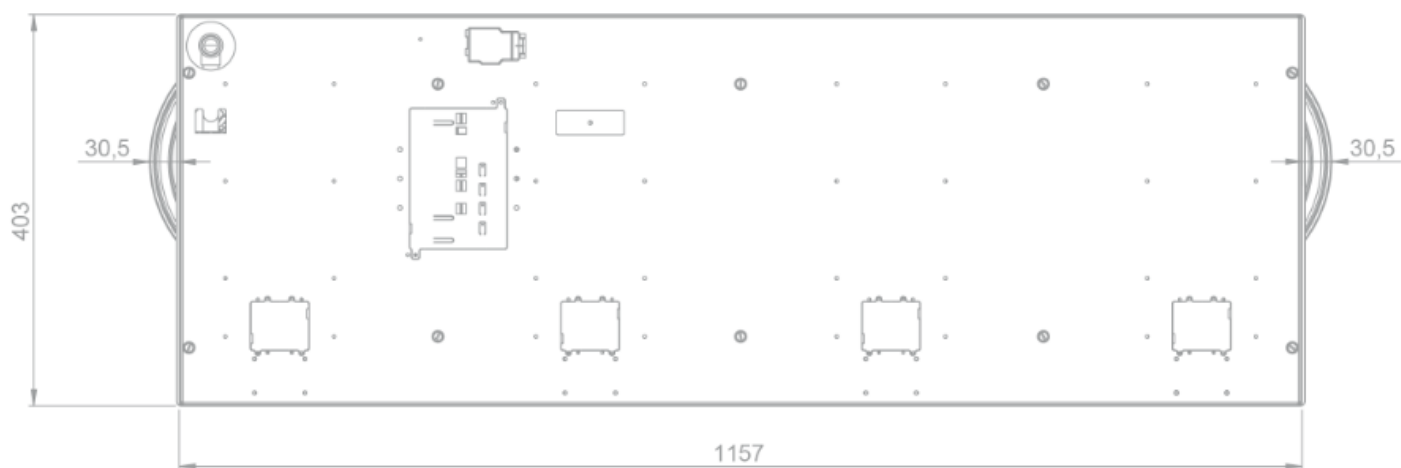

Gaz - Novy Danau Top
4 zones
Noir

EAN 5414425213436

Zones de cuisson

- 4 zones
- Gauche : 200-5000 W
- Gauche centre : 3000 W
- Droite centre : 2000 W
- Droite : 200-5000 W

Fonctions et spécificités

- Allumage électronique
- Sécurité thermocouple

Design

- Commande Boutons
- Encastrement Pose standard

Dimensions

- Dimensions du produit (LxPxH) (mm) 1157 x 403 x 89
- Hauteur incl. barre de support (mm) 119

Caractéristiques techniques

- Fréquence (Hz) 50
- Poids net (kg) 25,0

56012|01

Top view / bovenaanzicht

Vue de dessus / Draufsicht

Bottom view / onderaanzicht

Vue de dessous / Unteransicht

56012|01

Side view / zijaanzicht

Vue latérale / Seitenansicht