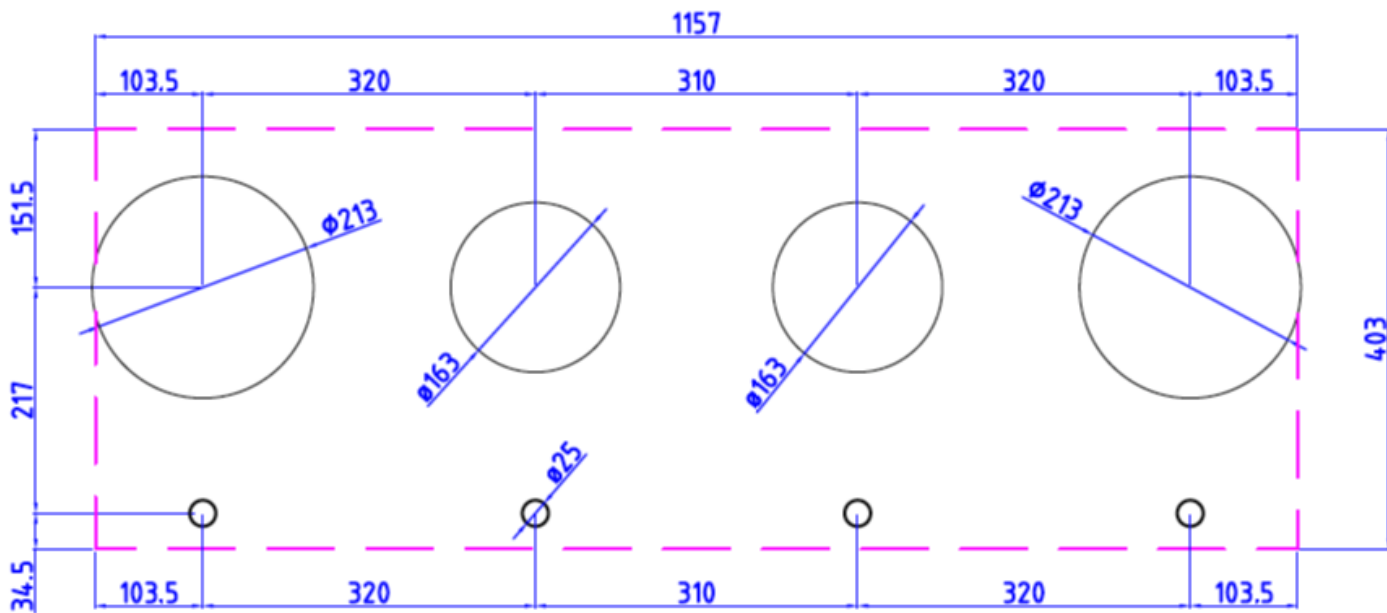

Design

- Commande Boutons
- Encastrement Pose standard

Dimensions

- Dimensions du produit (LxPxH) (mm) 1157 x 403 x 89
- Hauteur incl. barre de support (mm) 119

Caractéristiques techniques

- Fréquence (Hz) 50
- Poids net (kg) 25,0

56012|01

Top view / bovenaanzicht

Vue de dessus / Draufsicht

Bottom view / onderaanzicht

Vue de dessous / Unteransicht

56012|01

Side view / zijaanzicht

Vue latérale / Seitenansicht

Front view / vooraanzicht

Vue de face / Vorderansicht

P[$\{ \} / * \}] [[]$

Ô[$\{ \} \{ \} \{ \} / \bullet$] / Lochbild