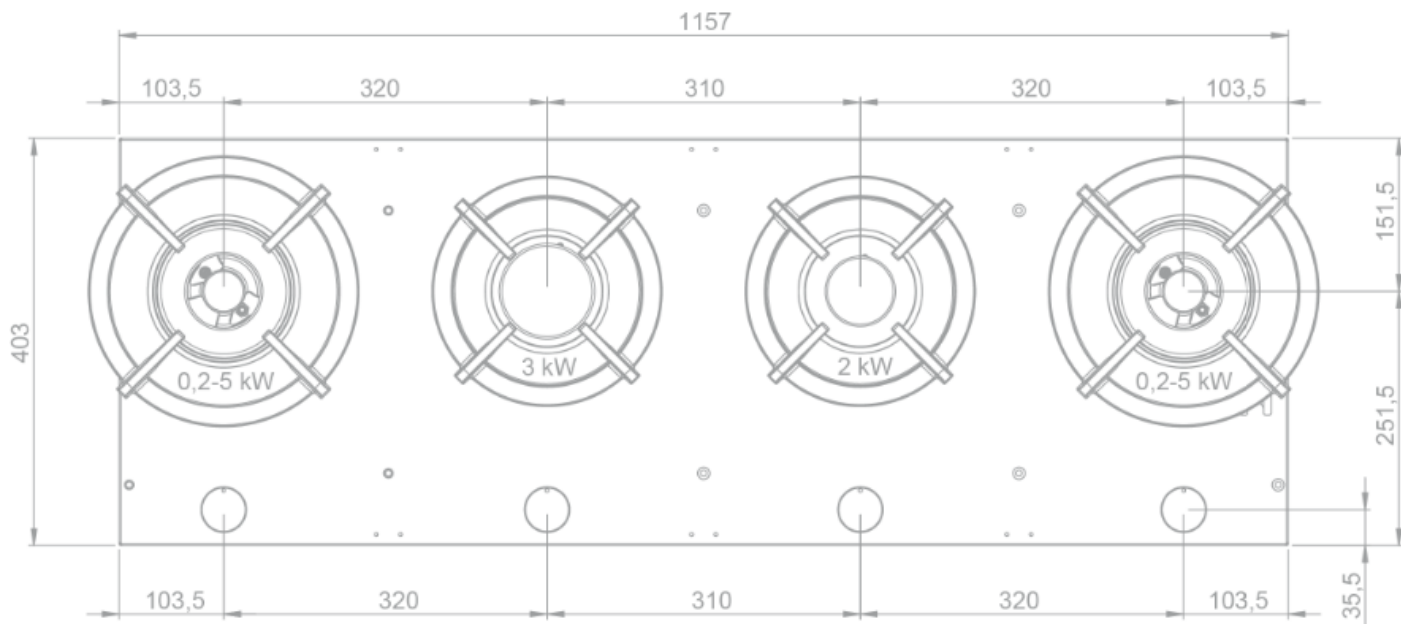

Gaz - Novy Danau Top
4 zones
Noir

EAN 5414425213436

Zones de cuisson

- 4 zones
- Gauche : 200-5000 W
- Gauche centre : 3000 W
- Droite centre : 2000 W
- Droite : 200-5000 W

Fonctions et spécificités

- Allumage électronique
- Sécurité thermocouple

Design

- Commande Boutons
- Encastrement Pose standard

Dimensions

- Dimensions du produit (LxPxH) (mm) 1157 x 403 x 89
- Hauteur incl. barre de support (mm) 119

Caractéristiques techniques

- Fréquence (Hz) 50
- Poids net (kg) 25,0

56012|01

Top view / bovenaanzicht

Vue de dessus / Draufsicht

Bottom view / onderaanzicht

Vue de dessous / Unteransicht

56012|01

Side view / zijaanzicht

Vue latérale / Seitenansicht