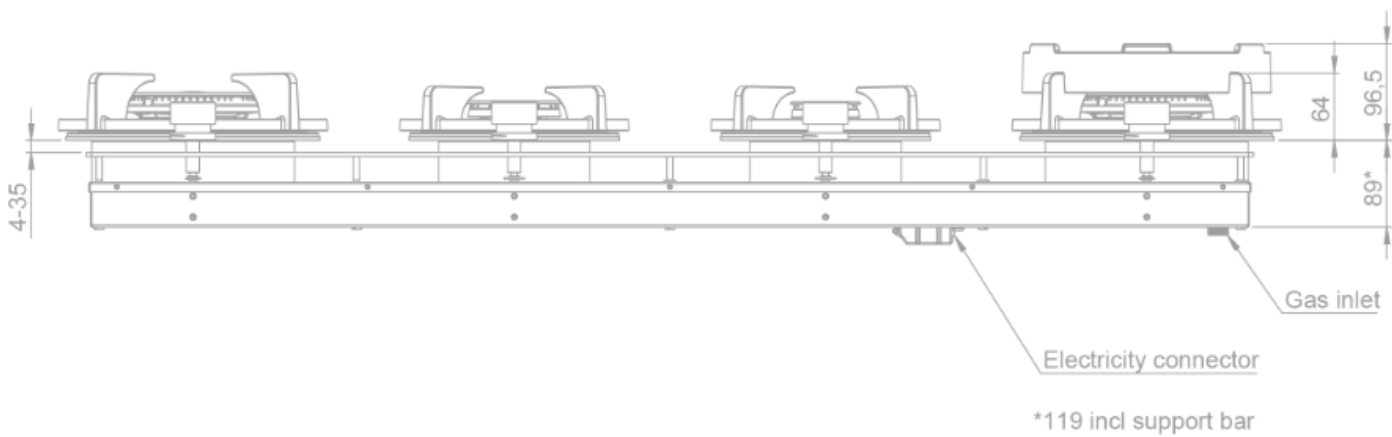

Design

- Commande Boutons
- Encastrement Pose standard

Dimensions

- Dimensions du produit (LxPxH) (mm) 1157 x 403 x 89
- Hauteur incl. barre de support (mm) 119

Caractéristiques techniques

- Fréquence (Hz) 50
- Poids net (kg) 25,0

56012|01

Top view / bovenaanzicht

Vue de dessus / Draufsicht

Bottom view / onderaanzicht

Vue de dessous / Unteransicht

56012|01

Side view / zijaanzicht

Vue latérale / Seitenansicht